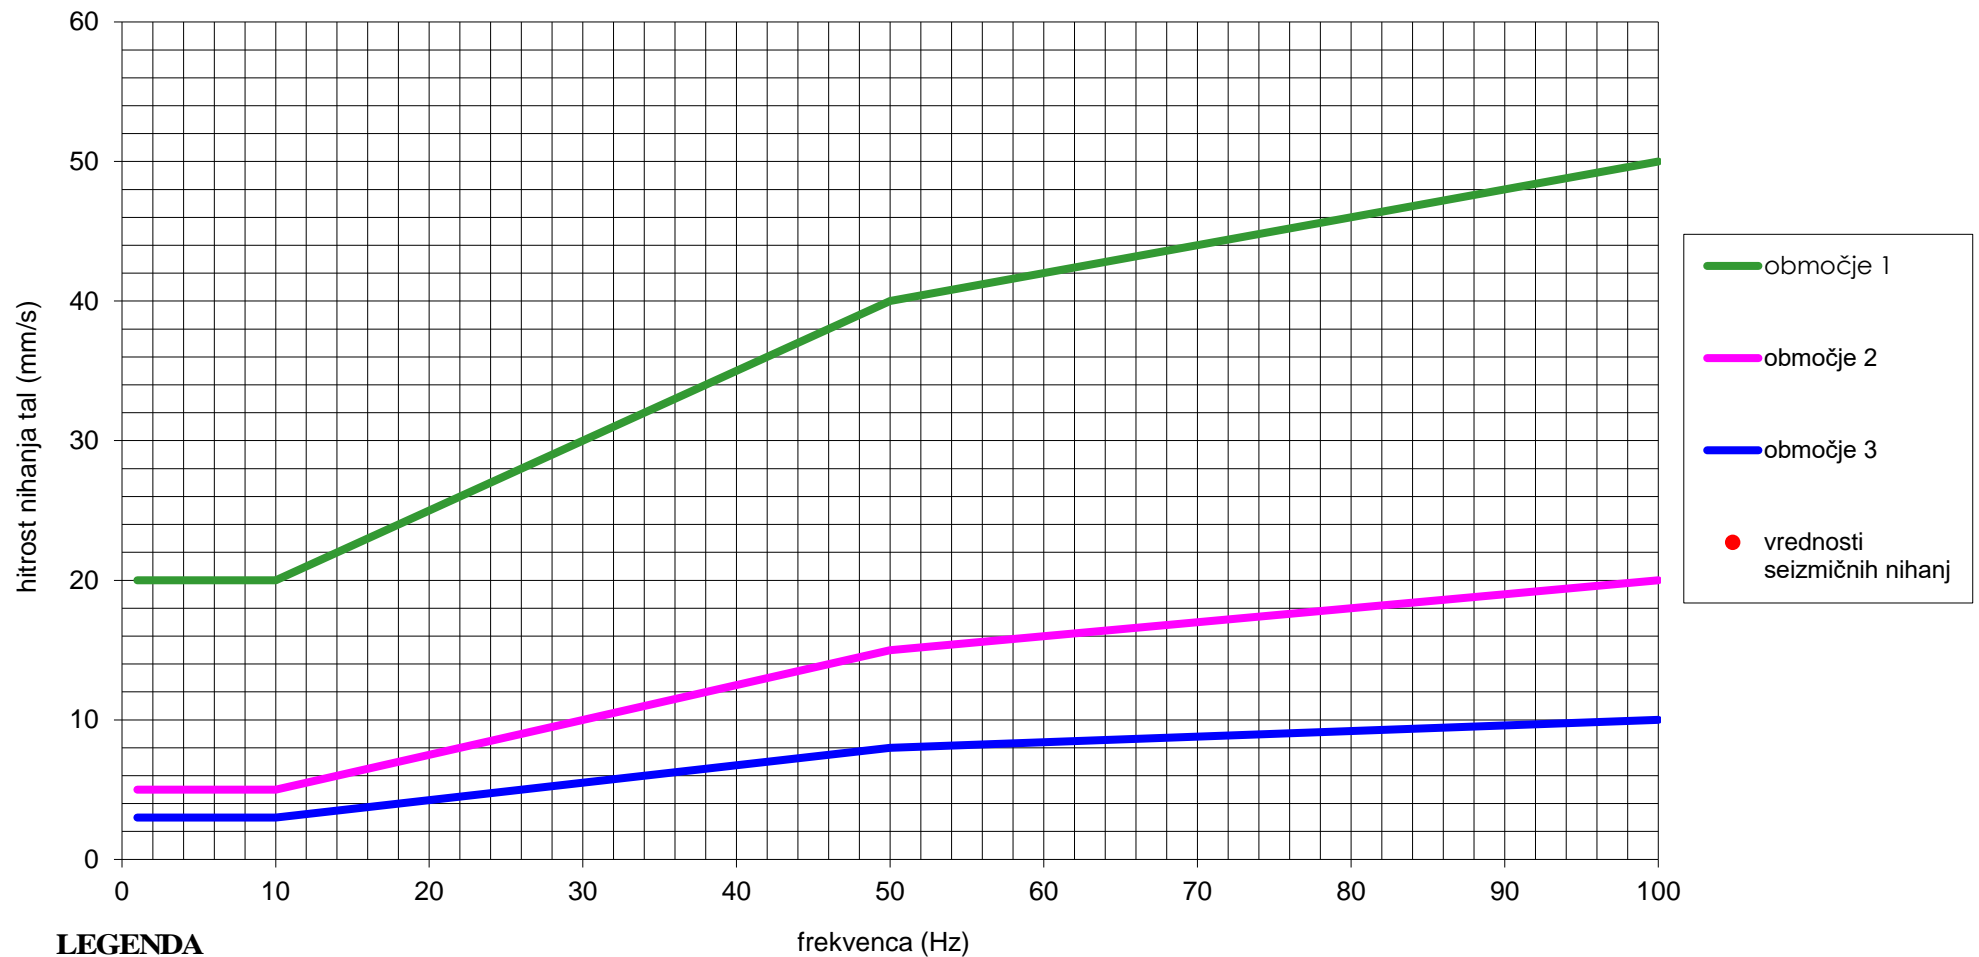

Poročilo o zabeleženih seizmičnih aktivnostih na površini za mesec avgust 2024 - InstanTEL (Dom krajanov Pesje)

datum	čas	frekvenca [Hz]	jakost [mm/s]	grafična skala	opomba
	Ni bilo zabeleženih seizmičnih aktivnosti				

* prijava prebivalstva

* evidentiran hribinski udar

* potresni sunek zabeležila Agencija za okolje republike Slovenije (Topolšica)

**PRIMERJAVA ZABELEŽENIH NIHANJ TAL Z DOPUSTNIMI PO STANDARDU DIN 4150 ZA
KRATKOTRAJNA TRESENJA ZA
mesec avgust 2024 - INSTANTEL (Dom krajanov Pesje)**