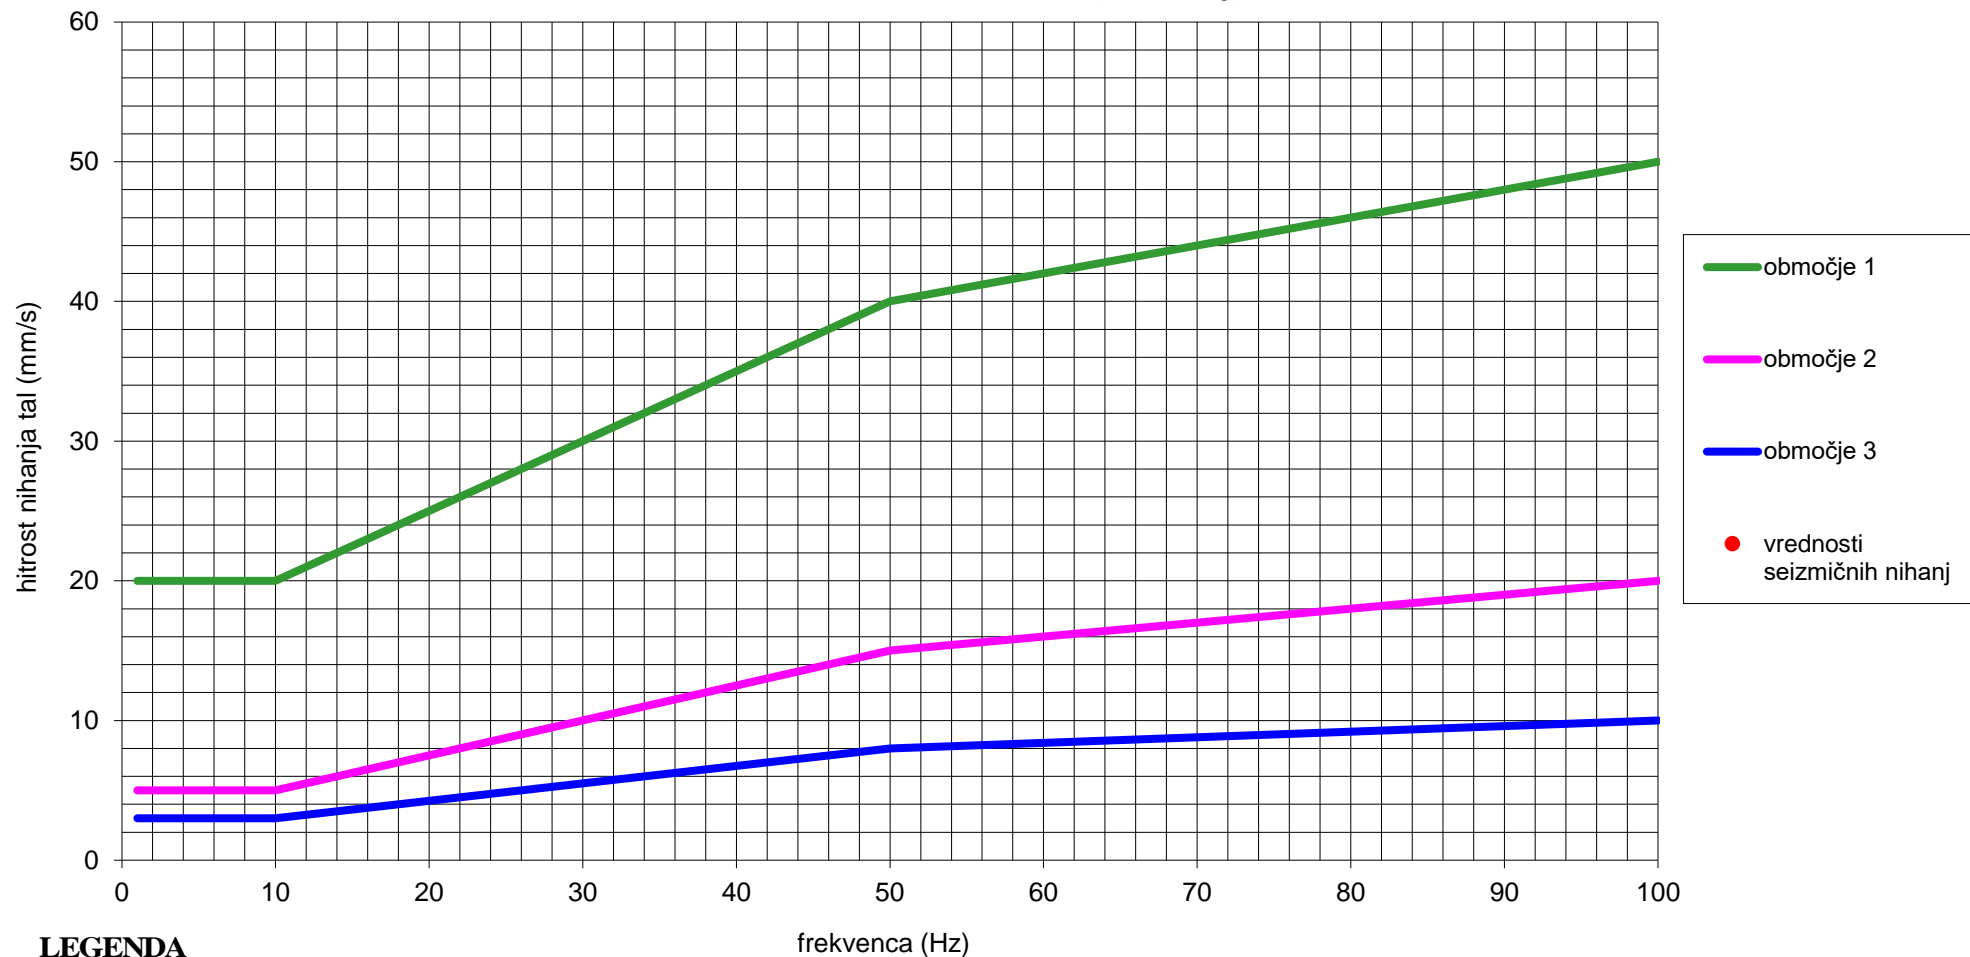

Poročilo o zabeleženih seizmičnih aktivnostih na površini za mesec november 2023 InstanTEL (Mayerjeva vila - Šošta

datum	čas	frekvenca [Hz]	jakost [mm/s]	grafična skala	opomba
V mesecu novembru ni bilo seizmičnih aktivnosti					

* prijava prebivalstva

* evidentiran hribinski udar

* potresni sunek zabeležila Agencija za okolje republike Slovenije (Topolšica, Velenje)

PRIMERJAVA ZABELEŽENIH NIHANJ TAL Z DOPUSTNIMI PO STANDARDU DIN 4150 ZA KRATKOTRAJNA TRESENJA ZA mesec november 2023 - INSTANTEL(Šoštanj)