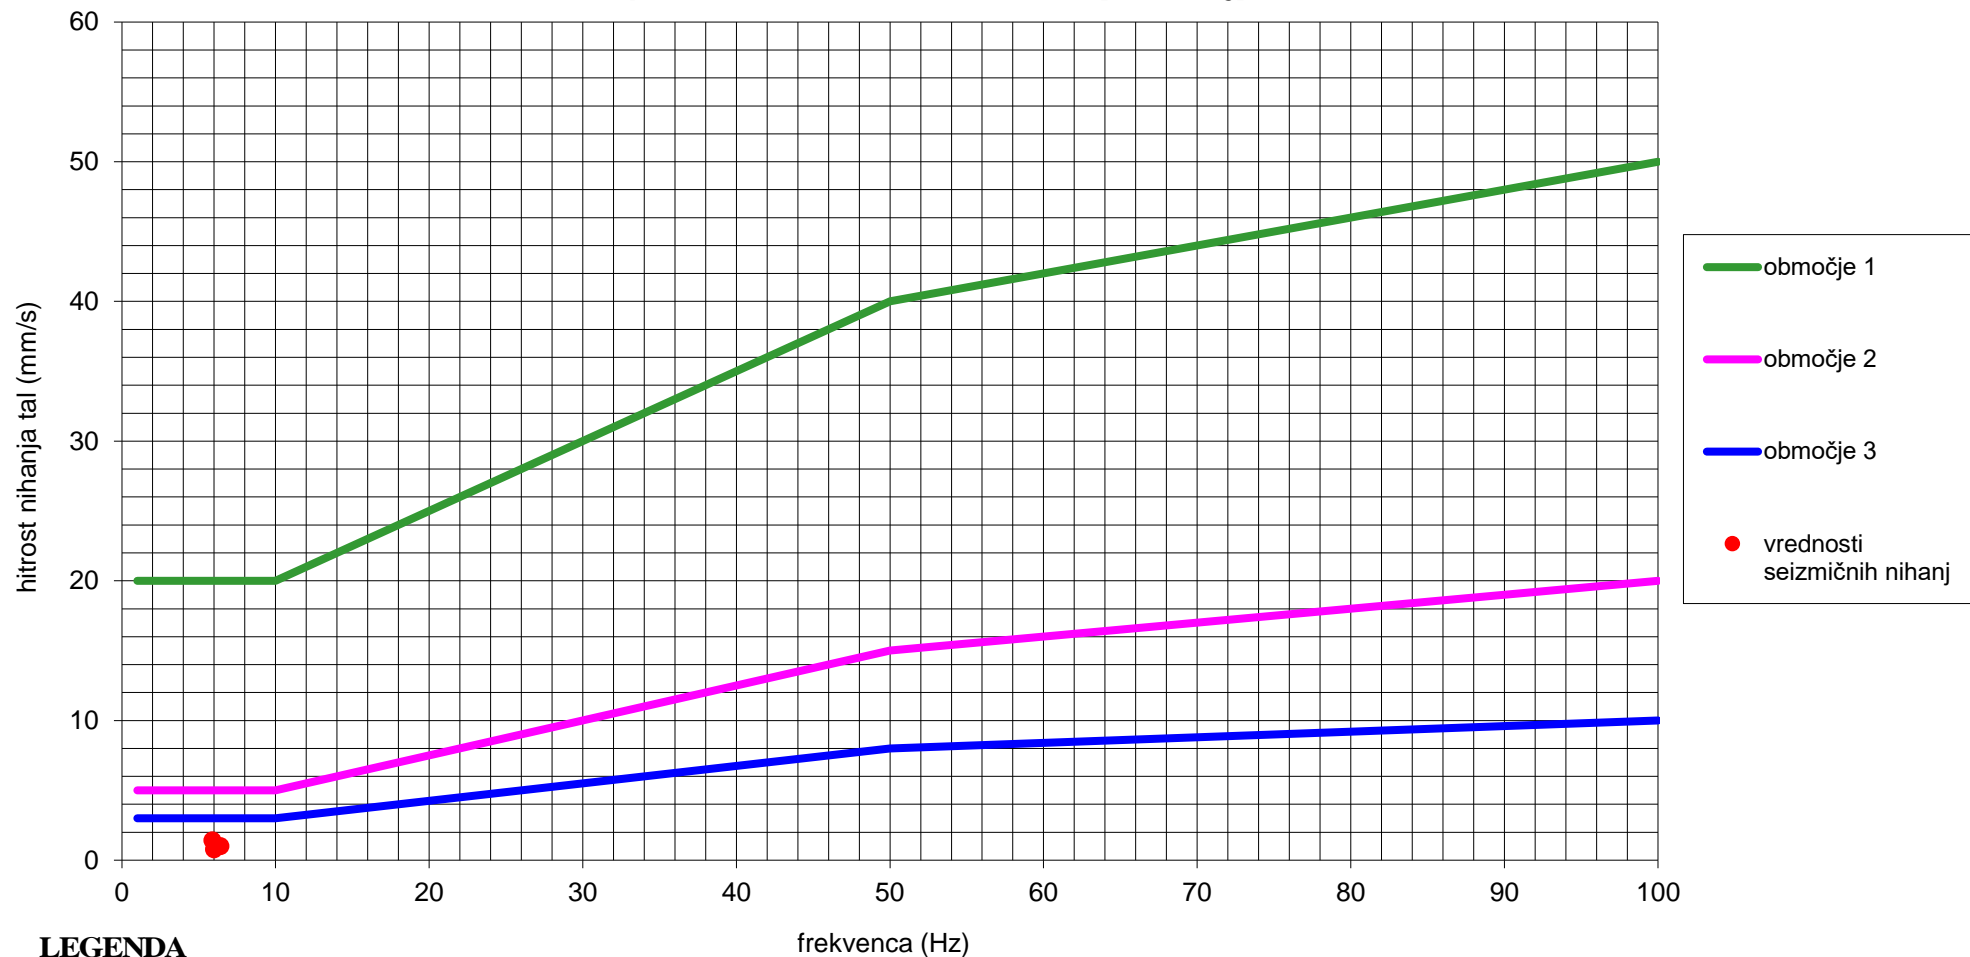

Poročilo o zabeleženih seizmični aktivnosti na površini za mesec september 2023 Instantel (Mayerjeva vila - Šoštač)

datum	čas	frekvenca [Hz]	jakost [mm/s]	grafična skala	opomba
5.09.2023	08:42	6,4	1,00	**	
9.09.2023	01:18	6,0	0,79	*	*
30.09.2023	02:19	5,89	1,43	**	*

* prijava prebivalstva

* evidentiran hribinski udar

* potresni sunek zabeležila Agencija za okolje republike Slovenije (Topolšica, Velenje)

PRIMERJAVA ZABELEŽENIH NIHANJ TAL Z DOPUSTNIMI PO STANDARDU DIN 4150 ZA KRATKOTRAJNA TRESENJA ZA mesec september 2023 - INSTANTEL(Šoštanj)