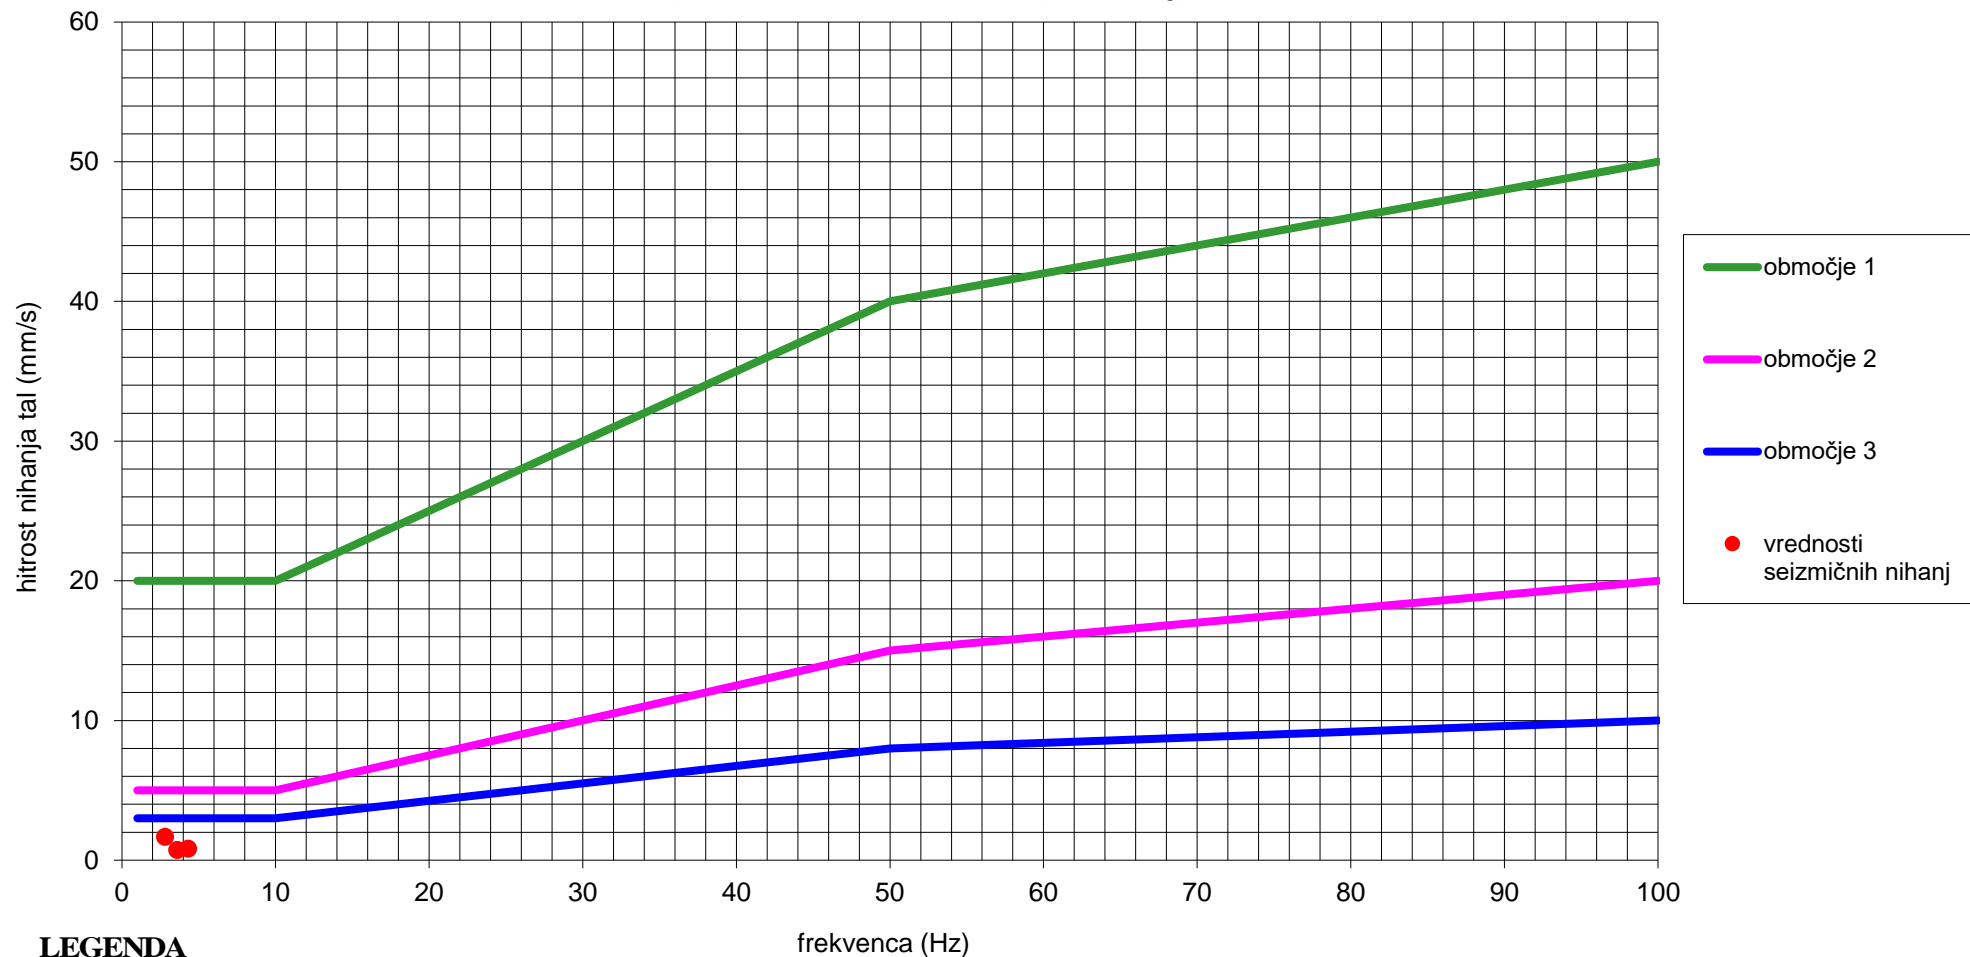

Poročilo o zabeleženih seizmičnih aktivnostih na površini za mesec april 2023 Instantel (Mayerjeva vila - Šoštanj)

datum	čas	frekvenca [Hz]	jakost [mm/s]	grafična skala	opomba
12.04.2023	16:33	3,6	0,73	*	
22.04.2023	23:08	4,3	0,82	*	*
29.04.2023	23:08	2,8	1,68	**	* [*]

* prijava prebivalstva

* evidentiran hribinski udar

* potresni sunek zabeležila Agencija za okolje republike Slovenije (Topolšica)

PRIMERJAVA ZABELEŽENIH NIHANJ TAL Z DOPUSTNIMI PO STANDARDU DIN 4150 ZA KRATKOTRAJNA TRESENJA ZA mesec april 2023 - INSTANTEL(Šoštanj)