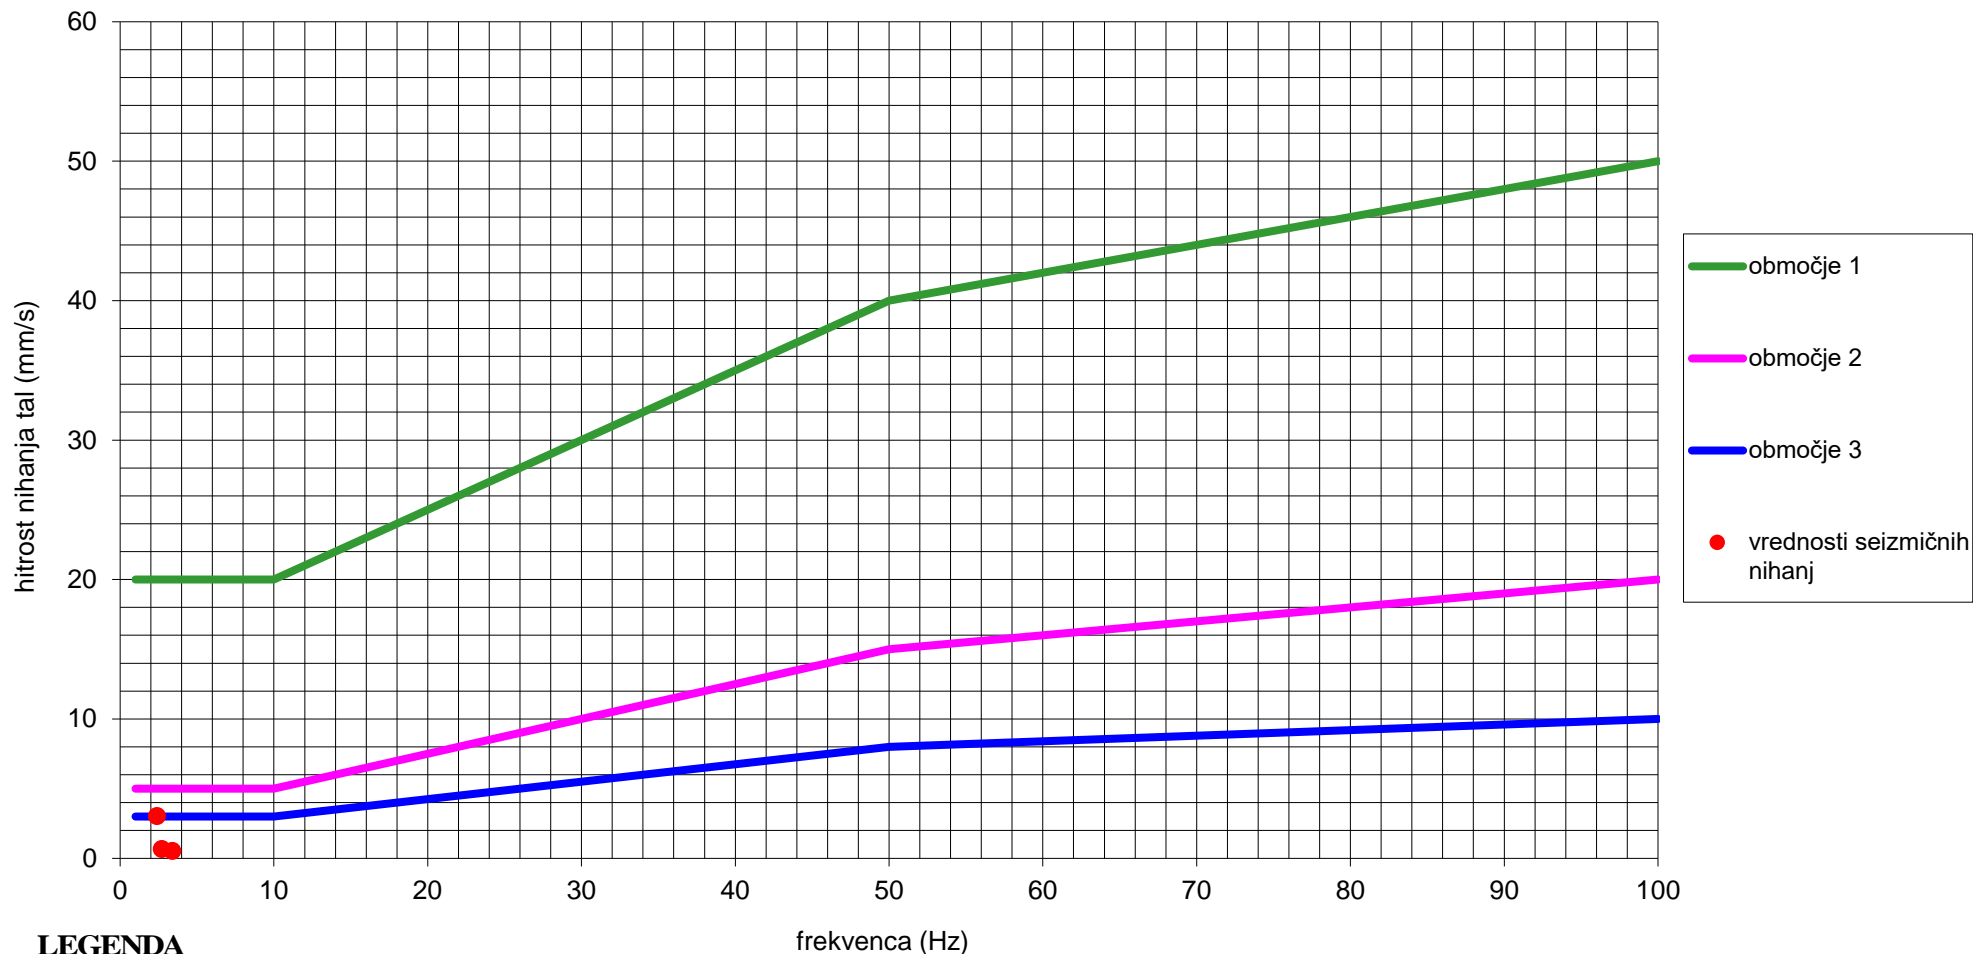

PRIMERJAVA ZABELEŽENIH NIHANJ TAL Z DOPUSTNIMI PO STANDARDU DIN 4150 ZA KRATKOTRAJNA TRESENJA ZA mesec julij 2022 - INSTANTEL(Šoštanj)

LEGENDA

območje 1- Industrijska zgradbe, gospodarska poslopja in podobno

območje 2- Stanovanjske zgradbe in poslopja, ki se uporabljajo za bivanje

območje 3 - Zgradbe, ki zaradi potresne občutljivosti ne sodijo v skupino 1 in 2 ali pa so posebnega pomena, npr. spomeniško zaščitene zgradbe