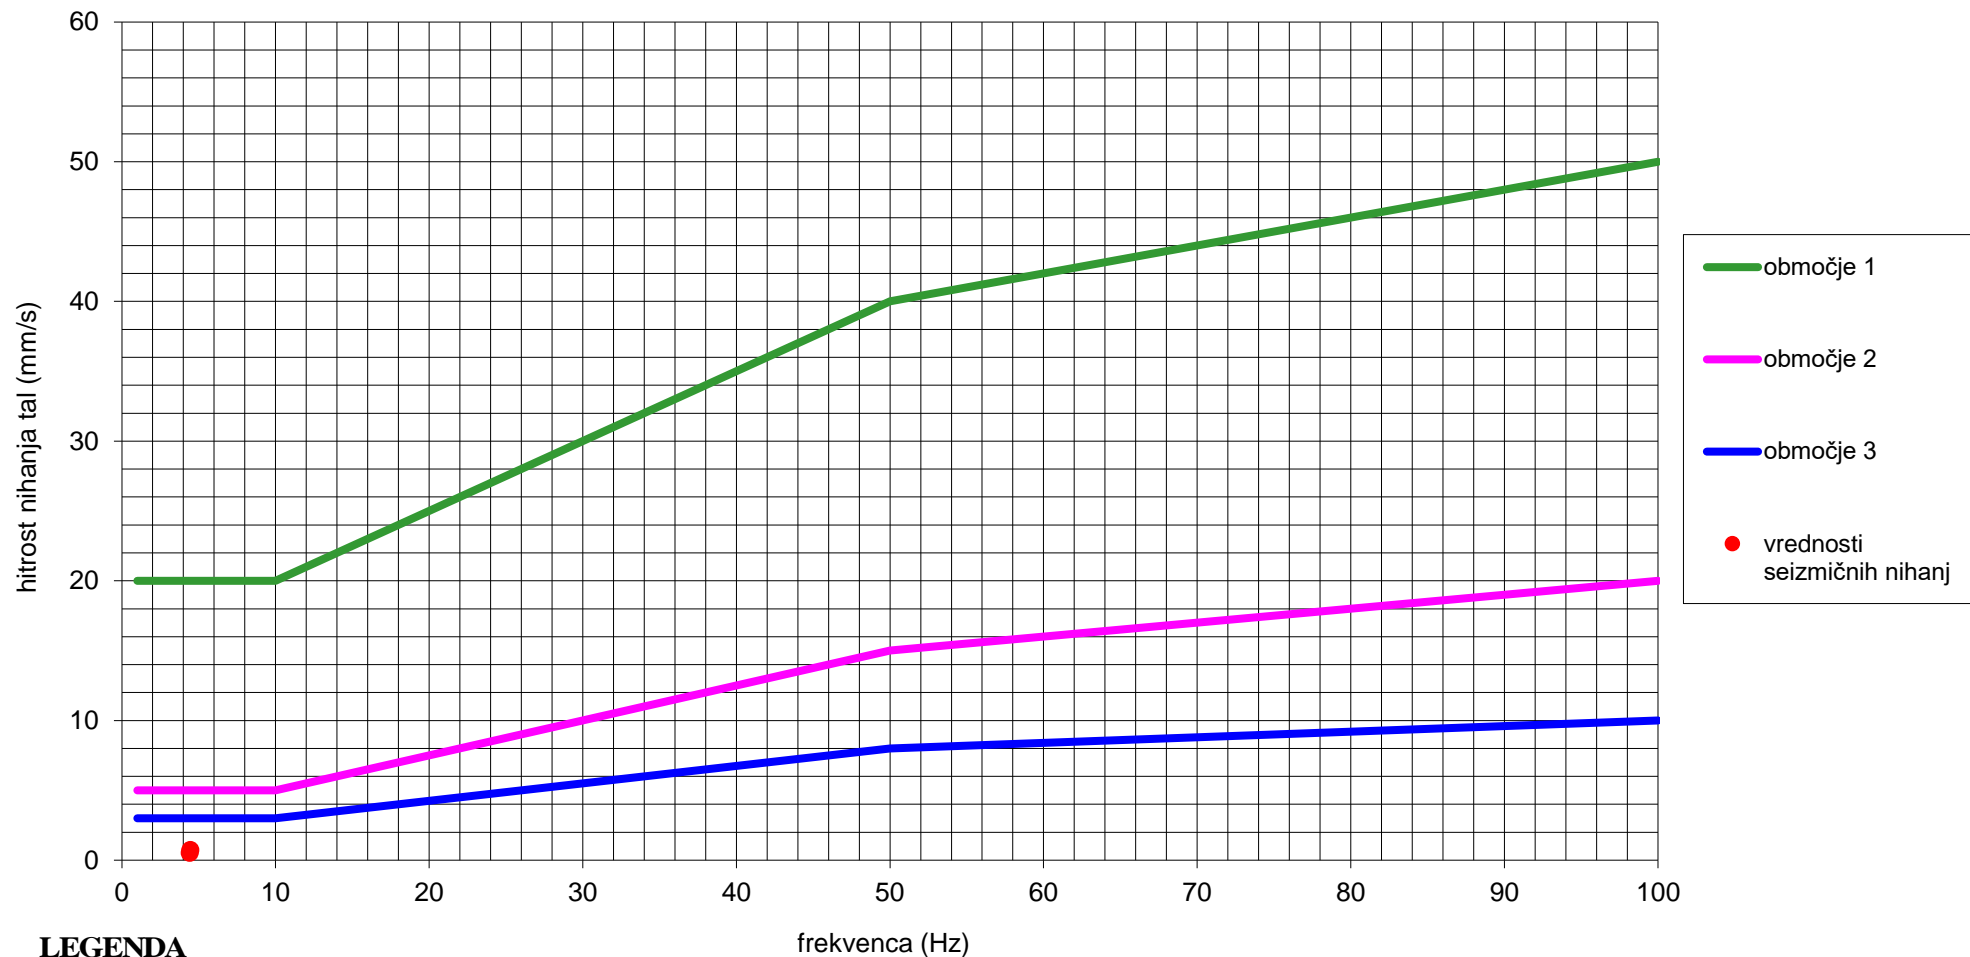

Poročilo o zabeleženih seizmičnih aktivnostih na površini za mesec maj 2022 InstanTEL (Mayerjeva vila - Šoštanj)

datum	čas	frekvenca [Hz]	jakost [mm/s]	grafična skala	opomba
26.05.2022	04:41	4,5	0,74	*	*
31.05.2022	20:56	4,4	0,52	*	*

- * prijava prebivalstva
- * evidentiran hribinski udar
- * potresni sunek zabeležila Agencija za okolje republike Slovenije (Topolšica)

PRIMERJAVA ZABELEŽENIH NIHANJ TAL Z DOPUSTNIMI PO STANDARDU DIN 4150 ZA KRATKOTRAJNA TRESENJA ZA mesec maj 2022 - INSTANTEL(Šoštanj)