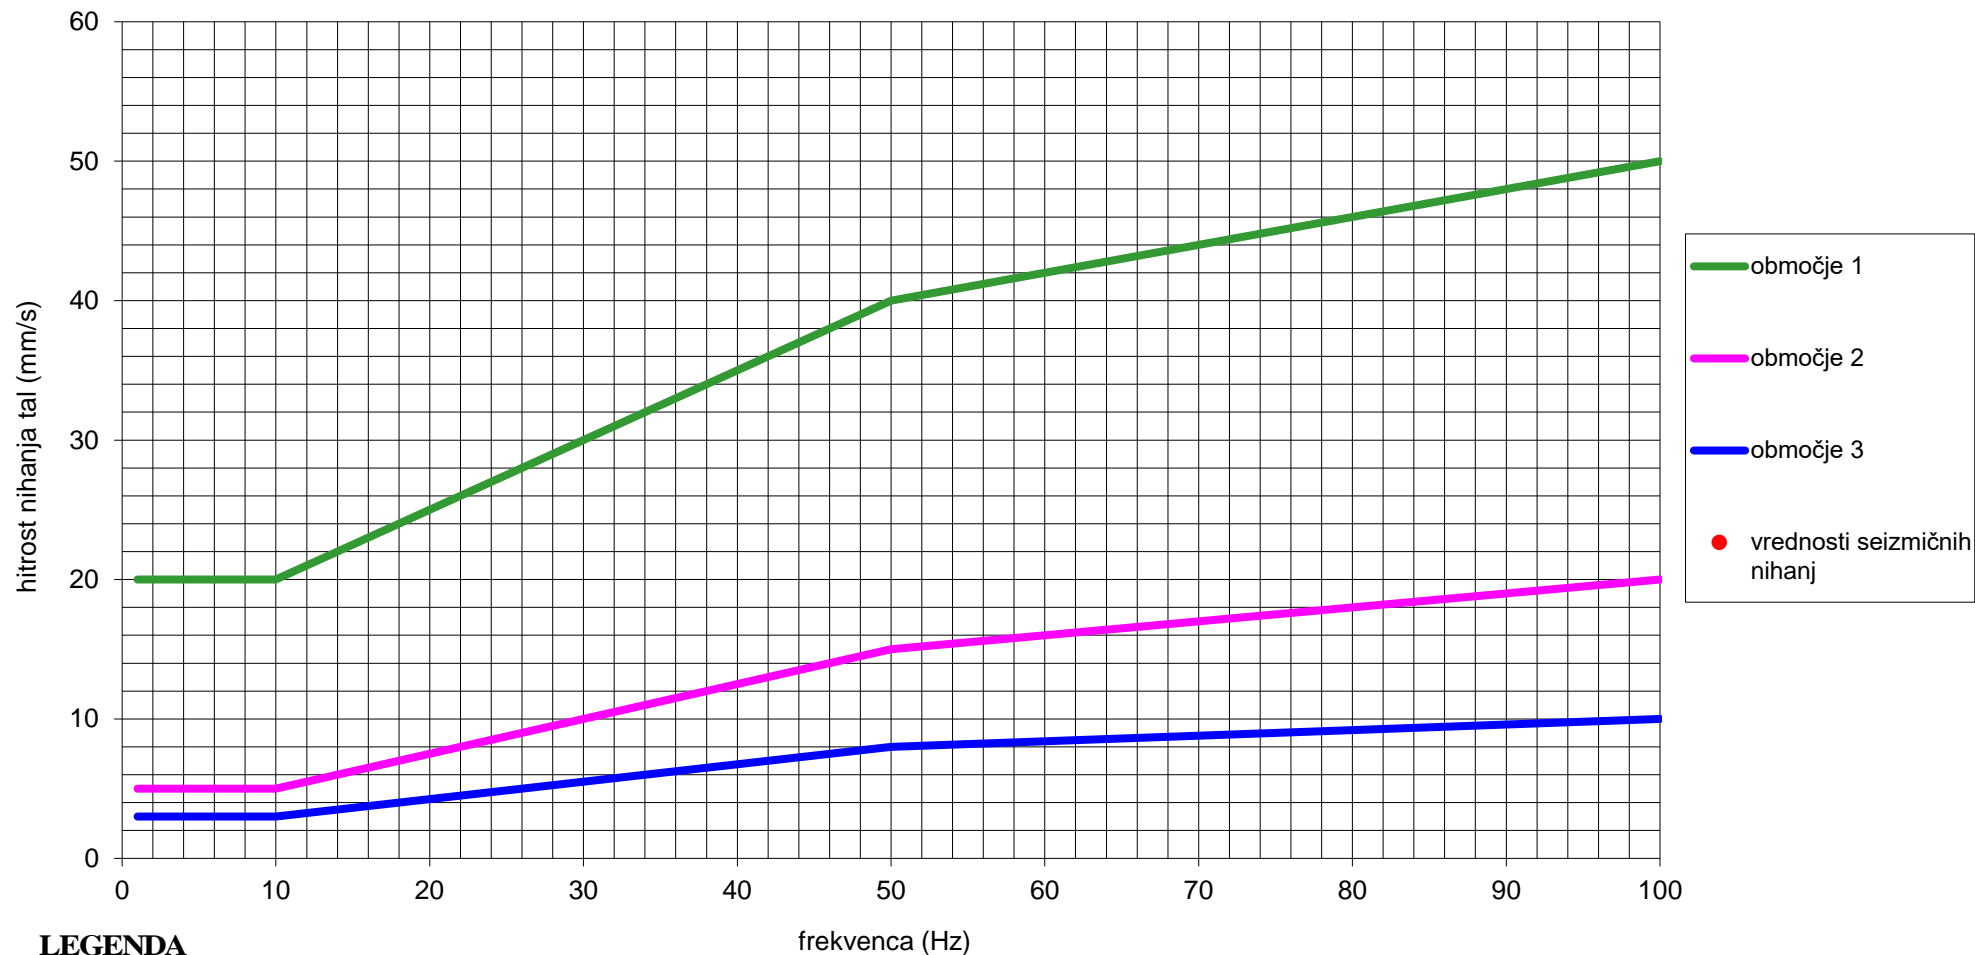

Poročilo o zabeleženih seizmični aktivnosti na površini za mesec januar 2022 InstanTEL (Mayerjeva vila)

datum	čas	frekvenca [Hz]	jakost [mm/s]	grafična skala	opomba
Ni bilo zabeleženih semizmičnih dogodkov!					

- * prijava prebivalstva
- * evidentiran hribinski udar
- * potresni sunek zabeležila Agencija za okolje republike Slovenije(Topolšica)

PRIMERJAVA ZABELEŽENIH NIHANJ TAL Z DOPUSTNIMI PO STANDARDU DIN 4150 ZA KRATKOTRAJNA TRESENJA ZA mesec januar 2022 - INSTANTEL(Šoštanj)