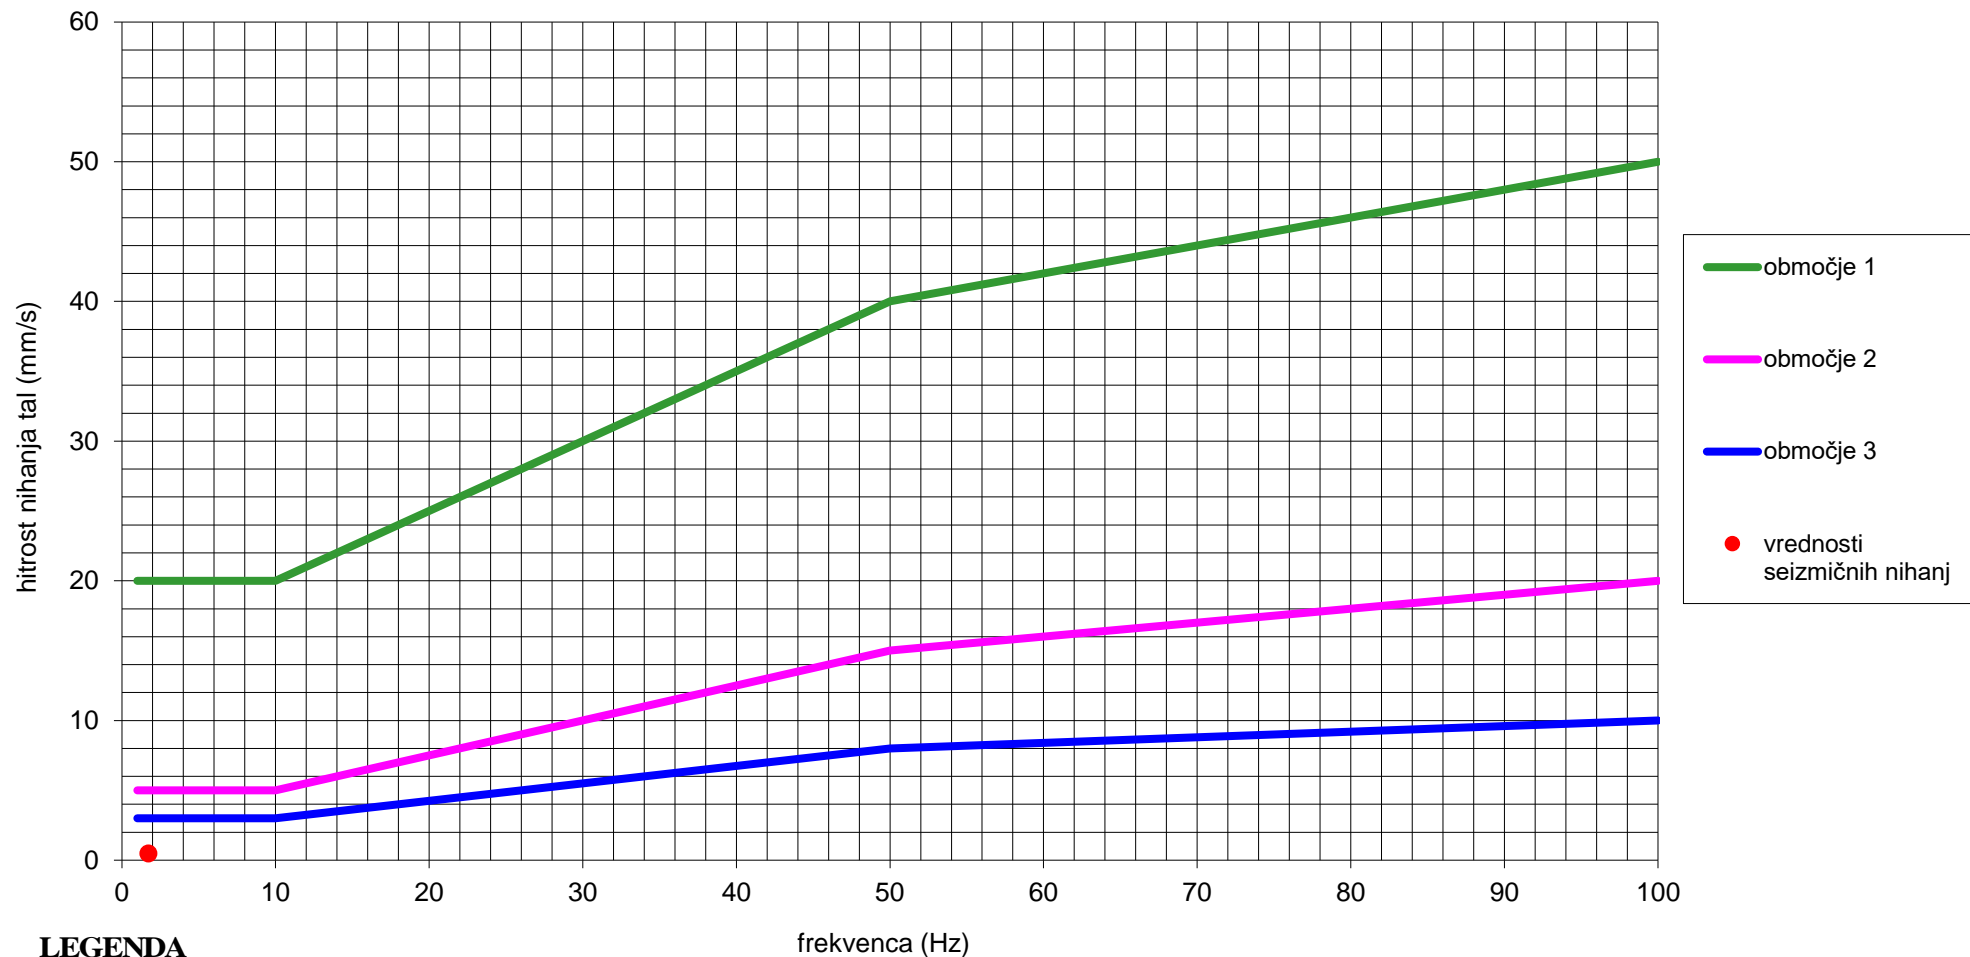

Poročilo o zabeleženih seizmičnih aktivnostih na površini za mesec november 2021 InstanTEL (Mayerjeva vila)

datum	čas	frekvenca [Hz]	jakost [mm/s]	grafična skala	opomba
9.11.2021	18:27	1,71	0,49	*	

- * prijava prebivalstva
- * evidentiran hribinski udar
- * potresni sunek zabeležila Agencija za okolje republike Slovenije (Topolšica)

PRIMERJAVA ZABELEŽENIH NIHANJ TAL Z DOPUSTNIMI PO STANDARDU DIN 4150 ZA KRATKOTRAJNA TRESENJA ZA mesec november 2021 - INSTANTEL(Šoštanj)

LEGENDA

območje 1- Industrijska zgradbe, gospodarska poslopja in podobno