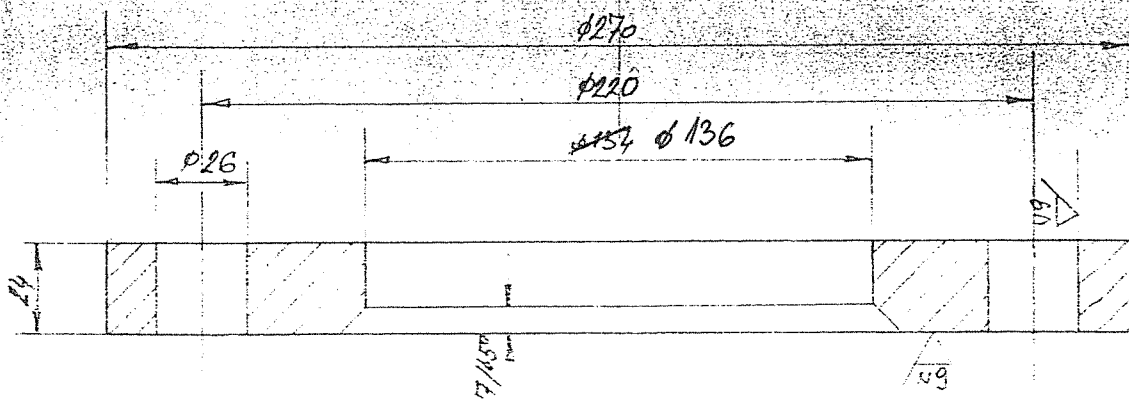

OPOMBA: Ostre robove posneti 1/45°

NAZIV		OPIS		DOD. OPIS		ST. ART.	KL. ŠIFRA	MASA IZDELKA
PRIBORNIČA		PROSTA DN 125		HP40		551460		~ 8 kg
GRADIVO		ODSTOP. NETOLERIR. MER	POVRŠINSKA OBDELAVA	POVRŠINSKA ZAŠČITA		POSEBNE ZAHTEVE		
C.0361			111 / 119					
SPREMEMBE	ZNAK					ST. SEKCIJE	ST. RISBE	
	ŠTEV. POP.						1794-81169	
	ZAPISNIK					MERILO	EU-PROJEKCIJA NADOMEŠČA RISBO	
	DATUM						☐ ⊕	
	PODPIS							
REK - DO RUDNIK LIGNITA VELENJE t. stol. o.	naslov	RUDARSKA 6	ZAMISEL	KONSTR.	PREGLEDAL	ODOBRIL	1. Risba je veljavna z datumom zadnje spremembe. 2. Vsak prenos, tretjim osebam ali uporaba v nedogovor. namene ni dovoljena.	
	tel. nat.	(063) 856-231						
	tel. int.	+38-63-855-231						

OPOMBA: Ostre robove polmeti  $1/65^\circ$

NAZIV		OPIS		DOD. OPIS		ST. ART.	KL. ŠIFRA	MASA IZDELKA
NASTAVEK		DN125, NP40				551467		2.36 kg
GRADIVO		ODSTOP, NETOLERAN. MER	POVRŠINSKA OBDELAVA	POVRŠINSKA ZAŠČITA		POSEBNE ZAHTEVE		
C.0361			H11 / H9					
SPREMEMBE	ZNAK					ST. SEKCIJE	ST. RISBE	
	ŠTEV. POP.						1794-81170	
	ZAPISNIK					MERILO	EU-PROJEKCIJA   NADOMEŠČA RISBO	
	DATUM					1:2	<input type="checkbox"/> <input checked="" type="checkbox"/>	
	PODPIS							
	TEK. - DO FLIDNIK	naslov:	RUDARSKA 6	ZAMISEL	KONSTR.	PREGLEDAL	ODOBRIL	1. Risba je veljavna z datumom zadnje spremembe. 2. Vsak prenos tretjim osebam ali uporaba v druge namene brez dovoljenja.
	LIGNITA VELENJE	tel. mat.	(063) 855-231		Sep. 1988			
	n. ocl. o.	tel. int.:	+ 38-83-855-231					