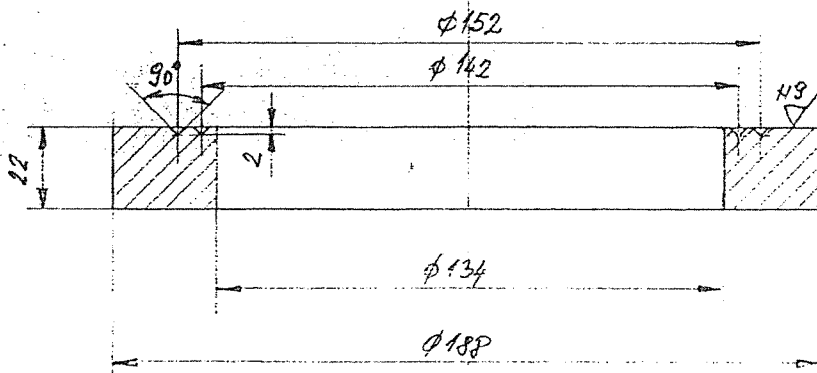

OPOMBA: Ostre robove posneti 1/45°

NAZIV		OPIS		DOD. OPIS		ST. ART.	KL. ŠIFRA	MASA IZDELKA
PRIBORNIČA		PROSTA DN 125		HP40		551460		~ 8 kg
GRADIVO		ODSTOP. NETOLERIR. MER	POVRŠINSKA OBDELAVA	POVRŠINSKA ZAŠČITA		POSEBNE ZAHTEVE		
C.0361			111 / 119					
SPREMEMBE	ZNAK					ST. SEKCIJE	ST. RISBE	
	ŠTEV. POP.						1794-81169	
	ZAPISNIK					MERILO	EU-PROJEKCIJA NADOMEŠČA RISBO	
	DATUM						☐ ⊕	
	PODPIS							
REK - DO RUDNIK LIGNITA VELENJE t. stol. o.	naslov	RUDARSKA 6	ZAMISEL	KONSTR.	PREGLEDAL	ODOBRIL	1. Risba je veljavna z datumom zadnje spremembe. 2. Vsak prenos, tretjim osebam ali uporaba v nedogovor. namene ni dovoljena.	
	tel. nat.	(063) 856-231						
	tel. int.	+38-63-855-231						

OPOMBA: Ostre robove polmeti  $1/65^\circ$

NAZIV		OPIS		DOD. OPIS		ST. ART.	KL. ŠIFRA	MASA IZDELKA
NASTAVEK		DN125, NP40				551467		2.36 kg
GRADIVO		ODSTOP, NETOLERAN. MER	POVRŠINSKA OBDELAVA	POVRŠINSKA ZAŠČITA		POSEBNE ZAHTEVE		
C.0361			H11 / H9					
SPREMEMBE	ZNAK					ST. SEKCIJE	ST. RISBE	
	ŠTEV. POP.						1794-81170	
	ZAPISNIK					MERILO	EU-PROJEKCIJA   NADOMEŠČA RISBO	
	DATUM					1:2	<input type="checkbox"/> <input checked="" type="checkbox"/>	
	PODPIS							
	TEK. - DO FLIDNIK	naslov:	RUDARSKA 6	ZAMISEL	KONSTR.	PREGLEDAL	ODOBRIL	1. Risba je veljavna z datumom zadnje spremembe. 2. Vsak prenos tretjim osebam ali uporaba v druge namene brez dovoljenja.
	LIGNITA VELENJE	tel. mat.	(063) 855-231		Sep. 1988			
	n. ocl. o.	tel. int.:	+ 38-83-855-231					